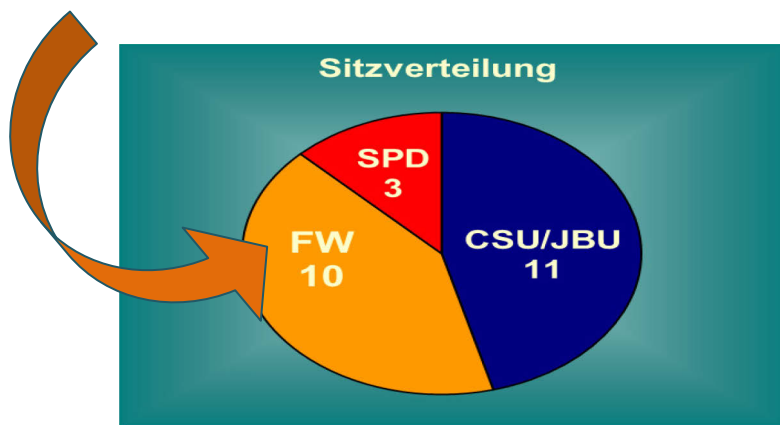

Vorankündigung:

Samstag, 15.02.2014

**Winterwanderung –
Diesmal geht's nach
Westendorf**

Nähere Infos unter:

www.fw-meitingen.de

VISdPG:
Rudolf Helfert, Erlingen
Johann Deisenhofer, Herbertshofen
Günter Mederle, Meitingen
Herausgeber:
Freie Wähler Markt Meitingen
Verteilung:
VorankündigungMarkt Meitingen mit
allen Ortsteilen.
Auflage: 4500 Exemplare